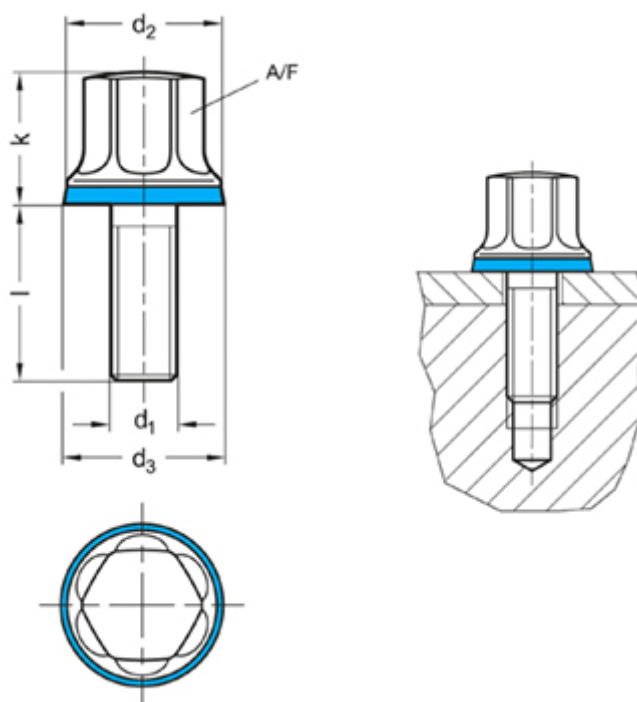

Varenummer: 201580M630PL
Beskrivelse: E+G Bolt GN 1580-M6-30-PL-H
Hygiejnisk design

Mål

d1	= M 6
d2	= 14
d3	= 14.8
k	= 12
L	= 30
t min	= -
Vægt i (g)	= 15